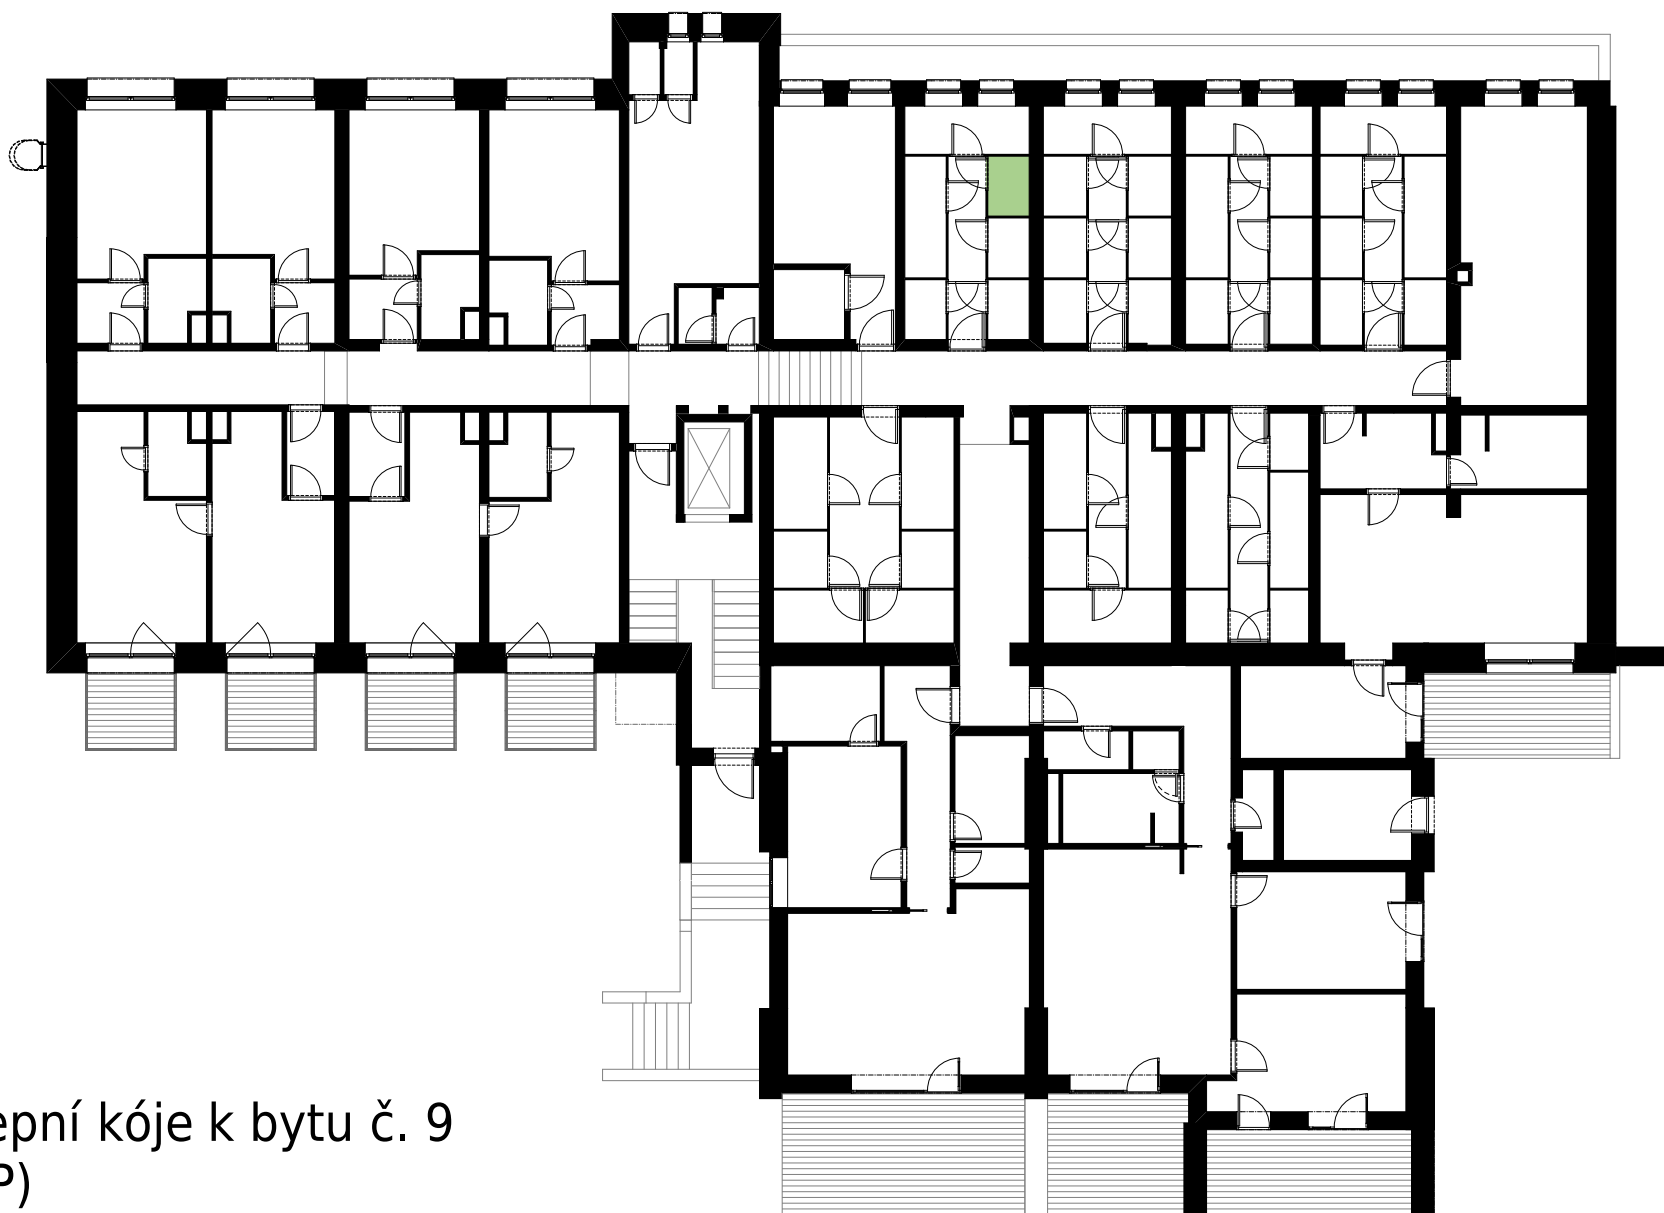

Byt č.9 (1PP)

Typ bytu 1+kk

Plocha dle prohlášení vl. 19,6 m² + sklep (1,8 m²)

Součet plochy místností	19,2 m ²
01- předsiň	2,6 m ²
02- koupelna	3,1 m ²
03- obytný prostor	13,5 m ²

Sklepni kóje k bytu č. 9
(1PP)