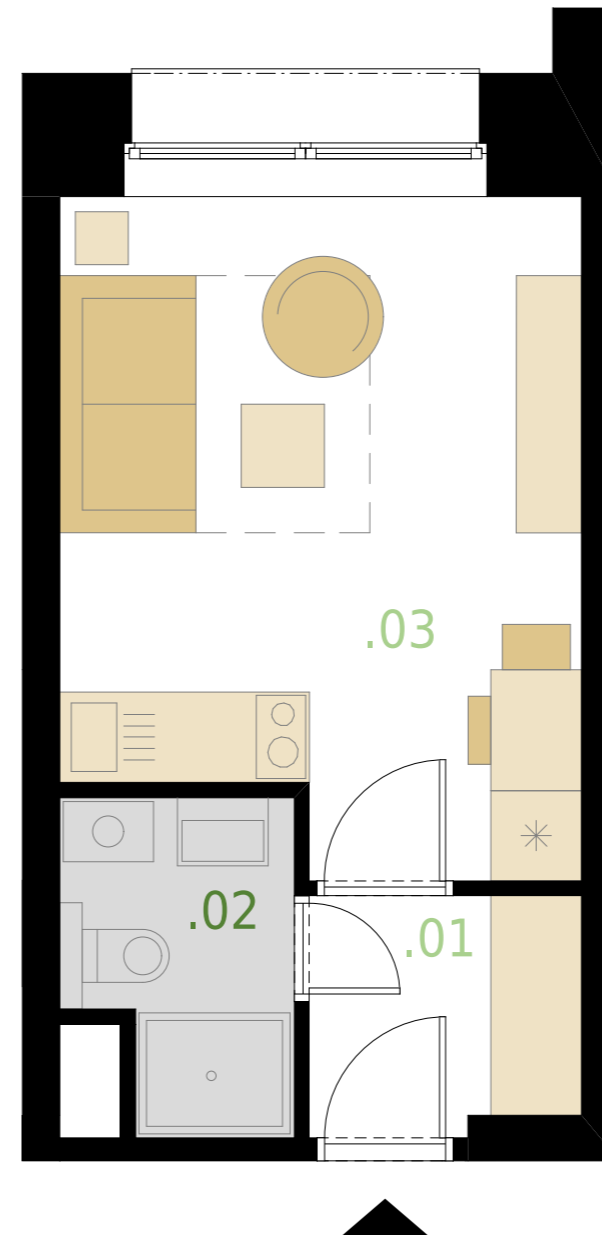

Byt č.9 (1PP)

Typ bytu 1+kk

Plocha dle prohlášení vl. 19,6 m² + sklep (1,8 m²)

Součet plochy místností	19,2 m ²
01- předsiň	2,6 m ²
02- koupelna	3,1 m ²
03- obytný prostor	13,5 m ²

Sklepni kóje k bytu č. 9
(1PP)