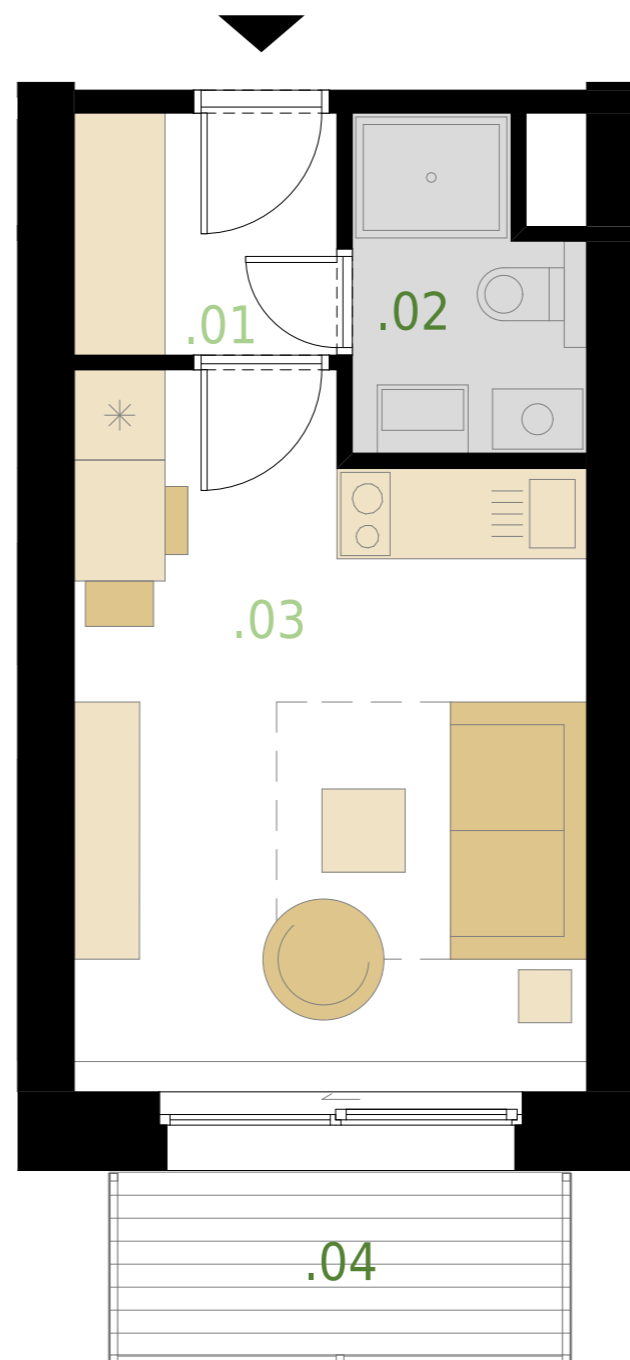

Byt č.53 (3NP)

Typ bytu 1+kk

Plocha dle prohlášení vl. 22,0 m² + sklep (1,4 m²)

Součet plochy místností	21,4 m ²
01- předsíň	2,8 m ²
02- koupelna	3,1 m ²
03- obytný prostor	15,5 m ²
04- balkon	3,5 m ²

Sklepní kóje k bytu č. 53
(1NP)