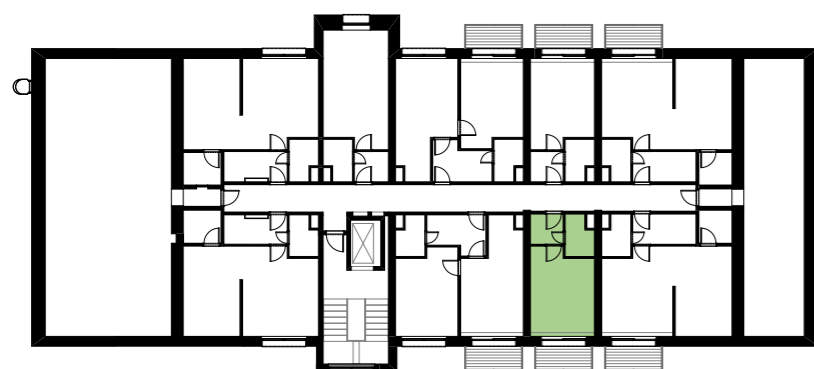

Byt č.53 (3NP)

Typ bytu 1+kk

Plocha dle prohlášení vl. 22,0 m² + sklep (1,4 m²)

Součet plochy místností	21,4 m ²
01- předsíň	2,8 m ²
02- koupelna	3,1 m ²
03- obytný prostor	15,5 m ²
04- balkon	3,5 m ²

Sklepní kóje k bytu č. 53
(1NP)