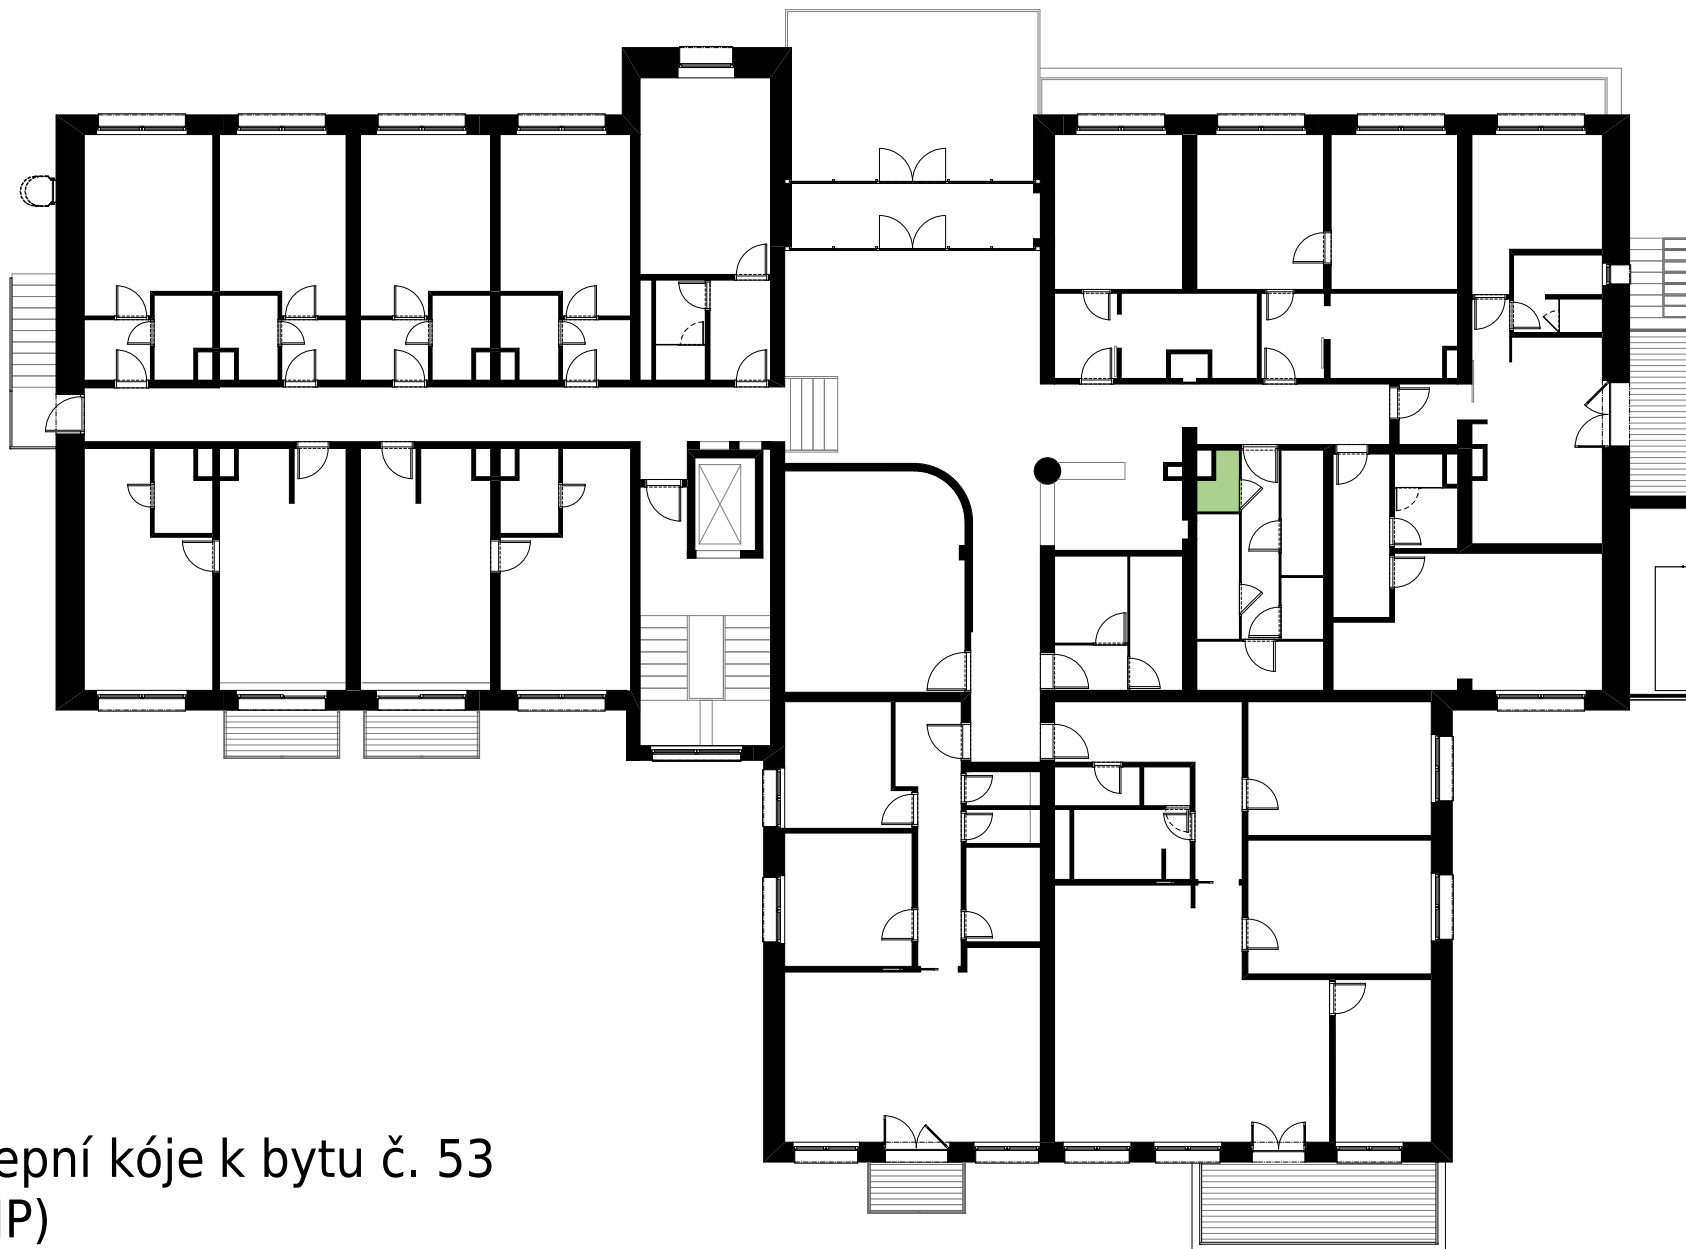

Byt č.53 (3NP)

Typ bytu 1+kk

Plocha dle prohlášení vl. 22,0 m² + sklep (1,4 m²)

Součet plochy místností	21,4 m ²
01- předsíň	2,8 m ²
02- koupelna	3,1 m ²
03- obytný prostor	15,5 m ²
04- balkon	3,5 m ²

Sklepní kóje k bytu č. 53
(1NP)