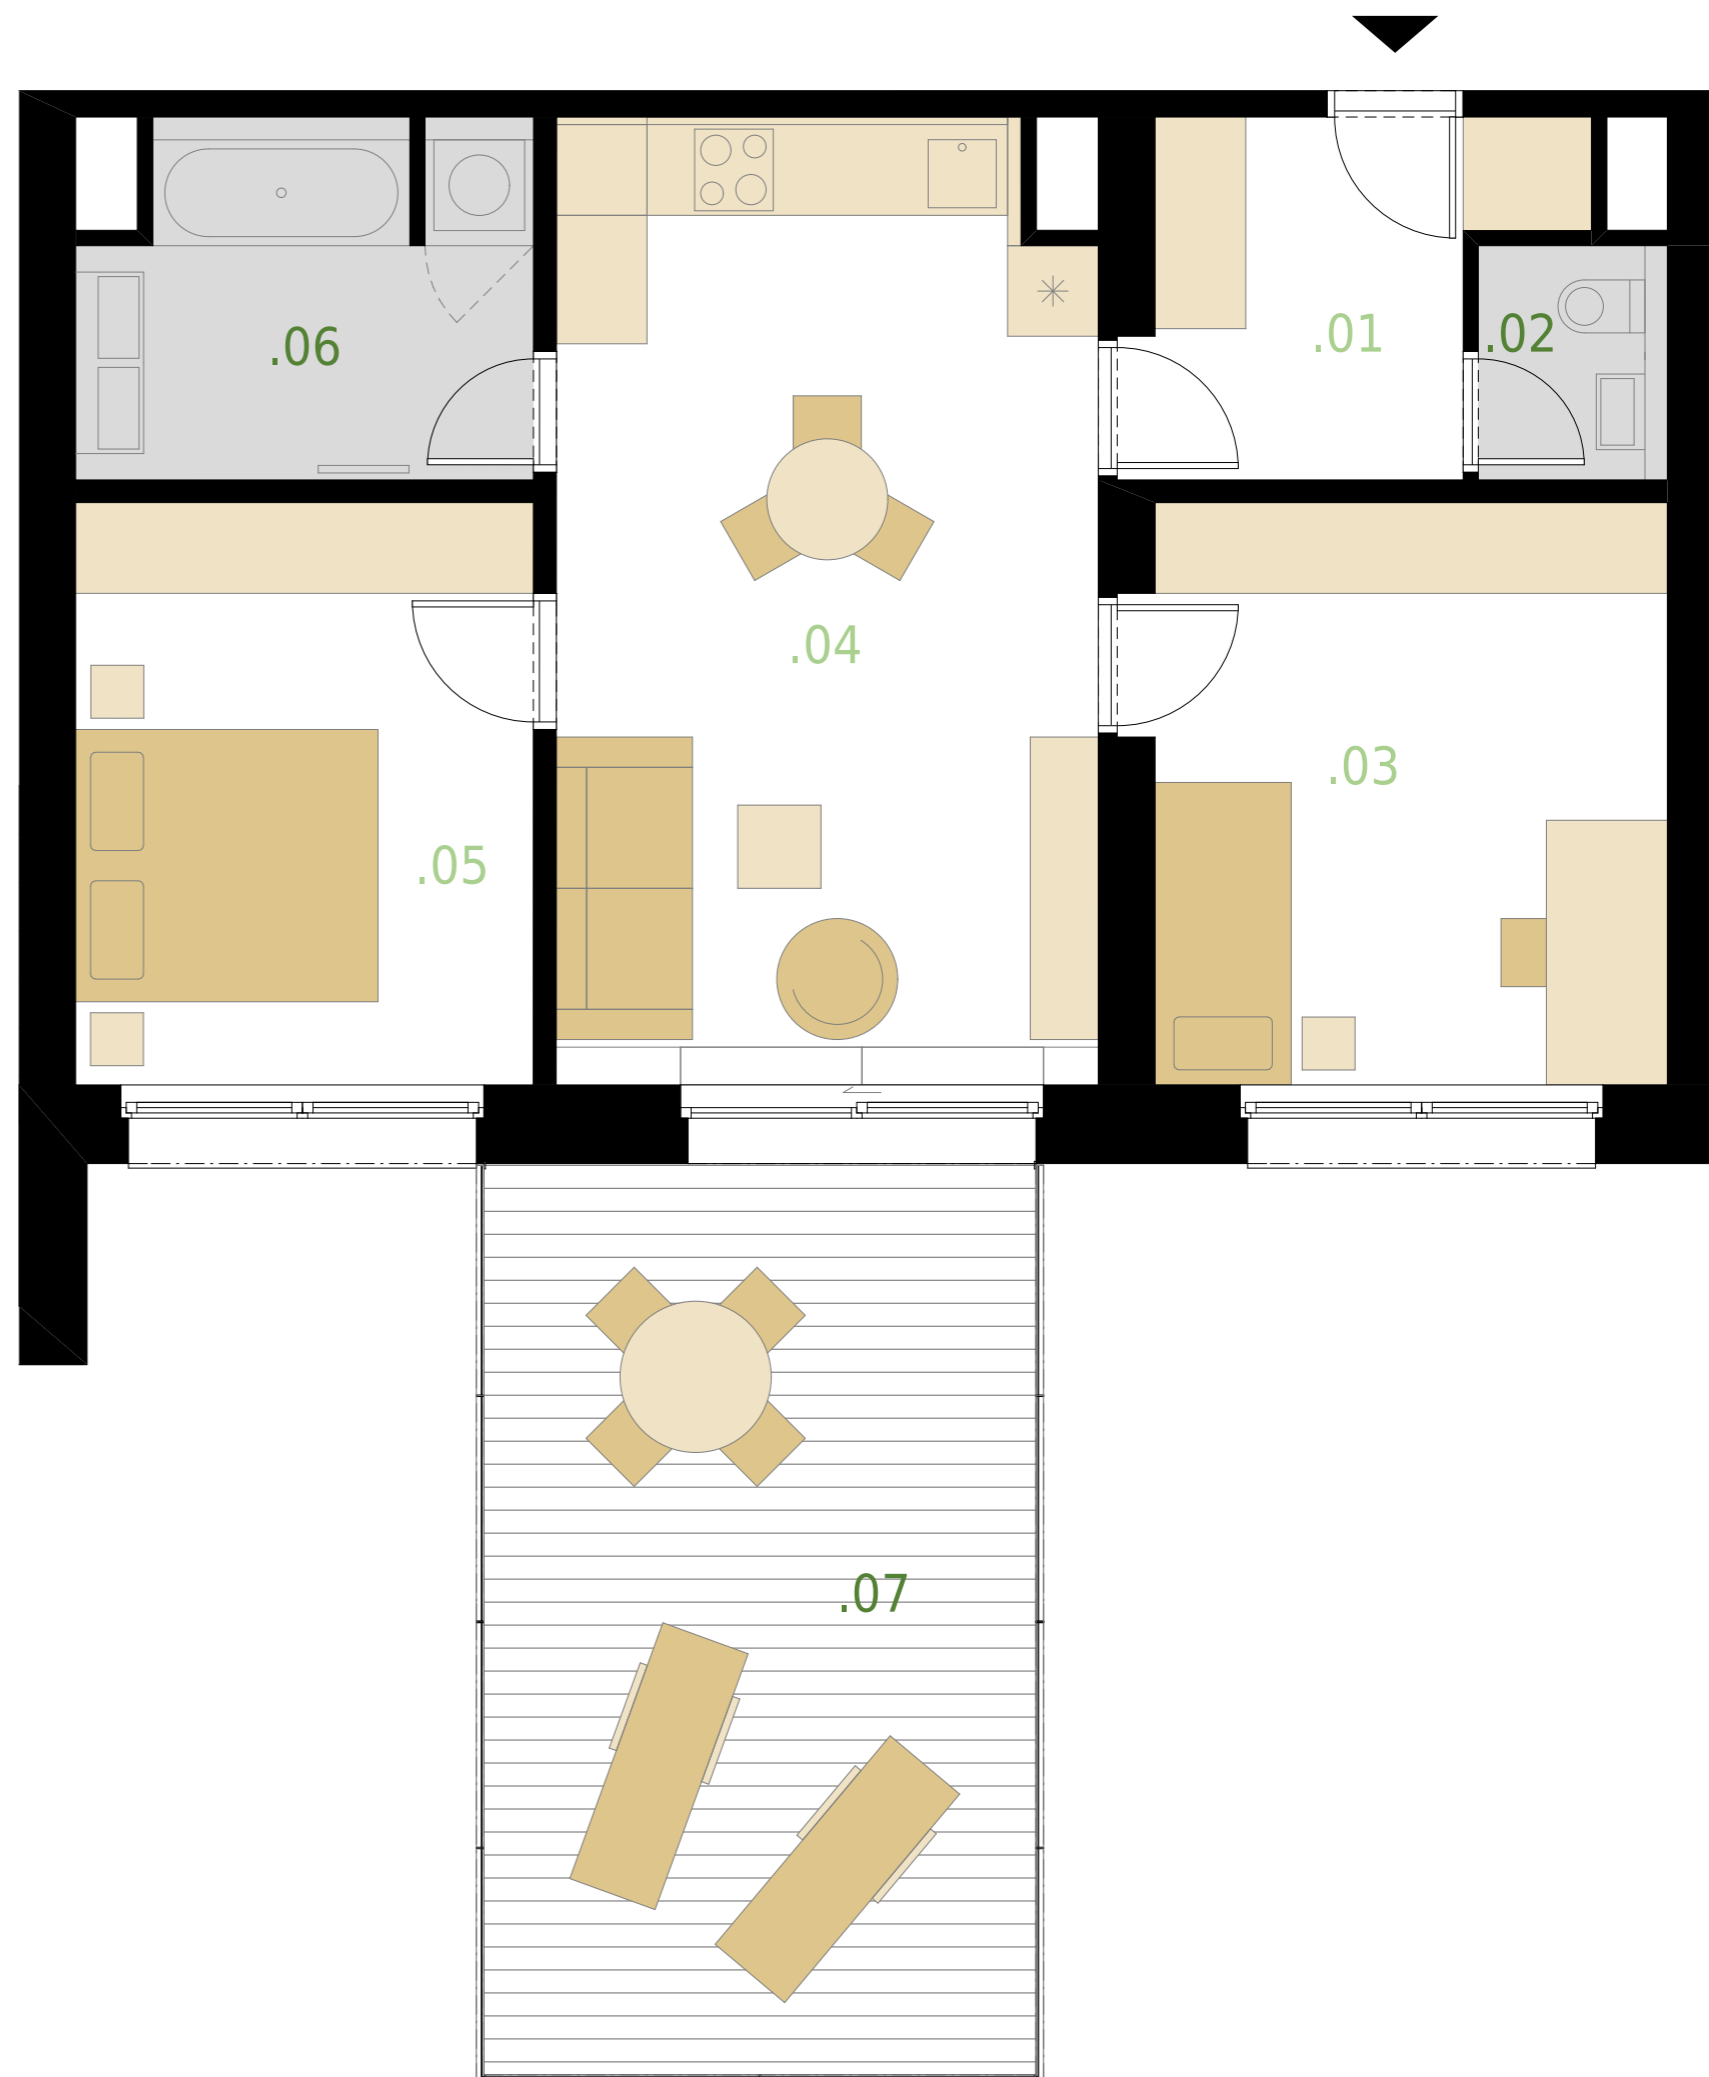

Byt č.36+37+38 (2NP)

Typ bytu 3+kk

Podlaží - 1. patro

Plocha dle prohlášení vl. 64,7 m² + sklep (4,6 m²)

Součet plochy místností 61,8 m²

01- předsíň 5,8 m²

02- WC 1,7 m²

03- pokoj 13,3 m²

04- obytný prostor 22,9 m²

05- pokoj 11,7 m²

06- koupelna 6,4 m²

07- terasa 21,9 m²

Sklepní kóje k bytu č. 36+37+38
(1PP)