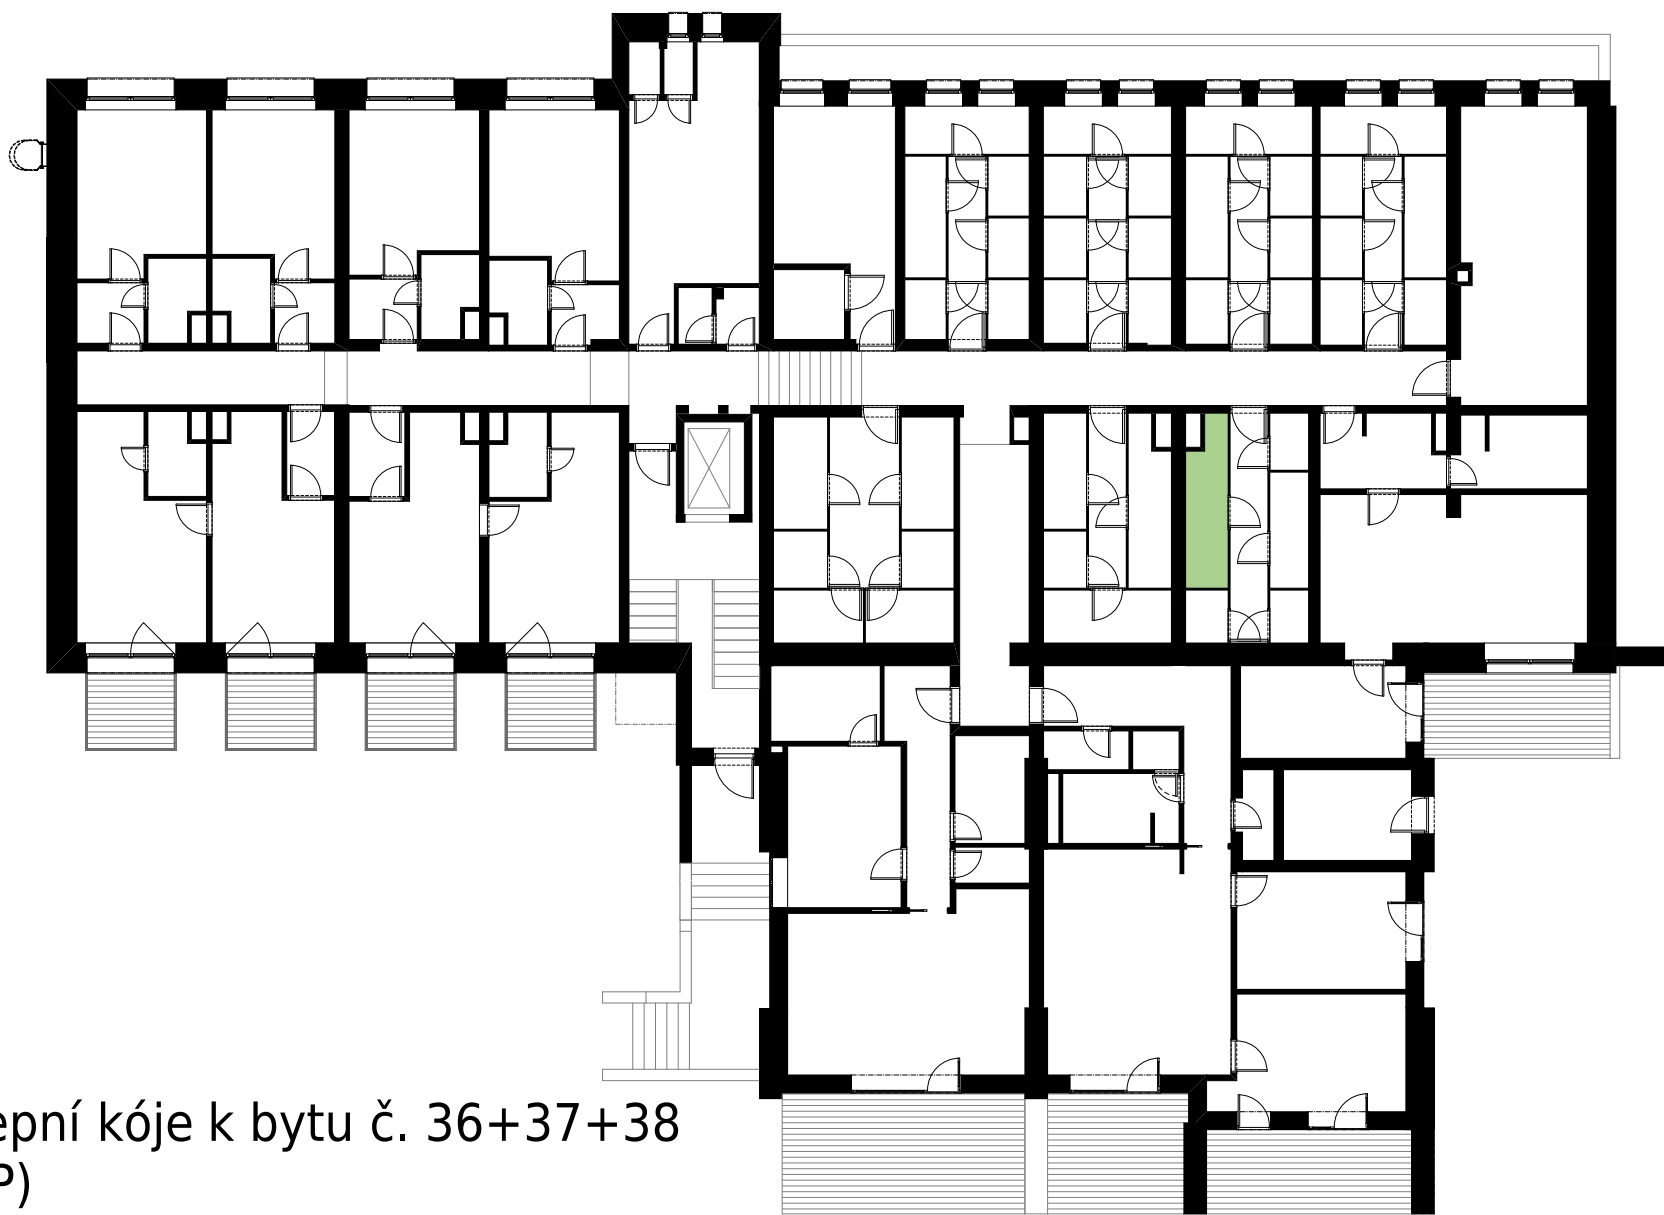

Byt č.36+37+38 (2NP)

Typ bytu 3+kk

Podlaží - 1. patro

Plocha dle prohlášení vl. 64,7 m² + sklep (4,6 m²)

Součet plochy místností 61,8 m²

01- předsíň 5,8 m²

02- WC 1,7 m²

03- pokoj 13,3 m²

04- obytný prostor 22,9 m²

05- pokoj 11,7 m²

06- koupelna 6,4 m²

07- terasa 21,9 m²

Sklepní kóje k bytu č. 36+37+38
(1PP)