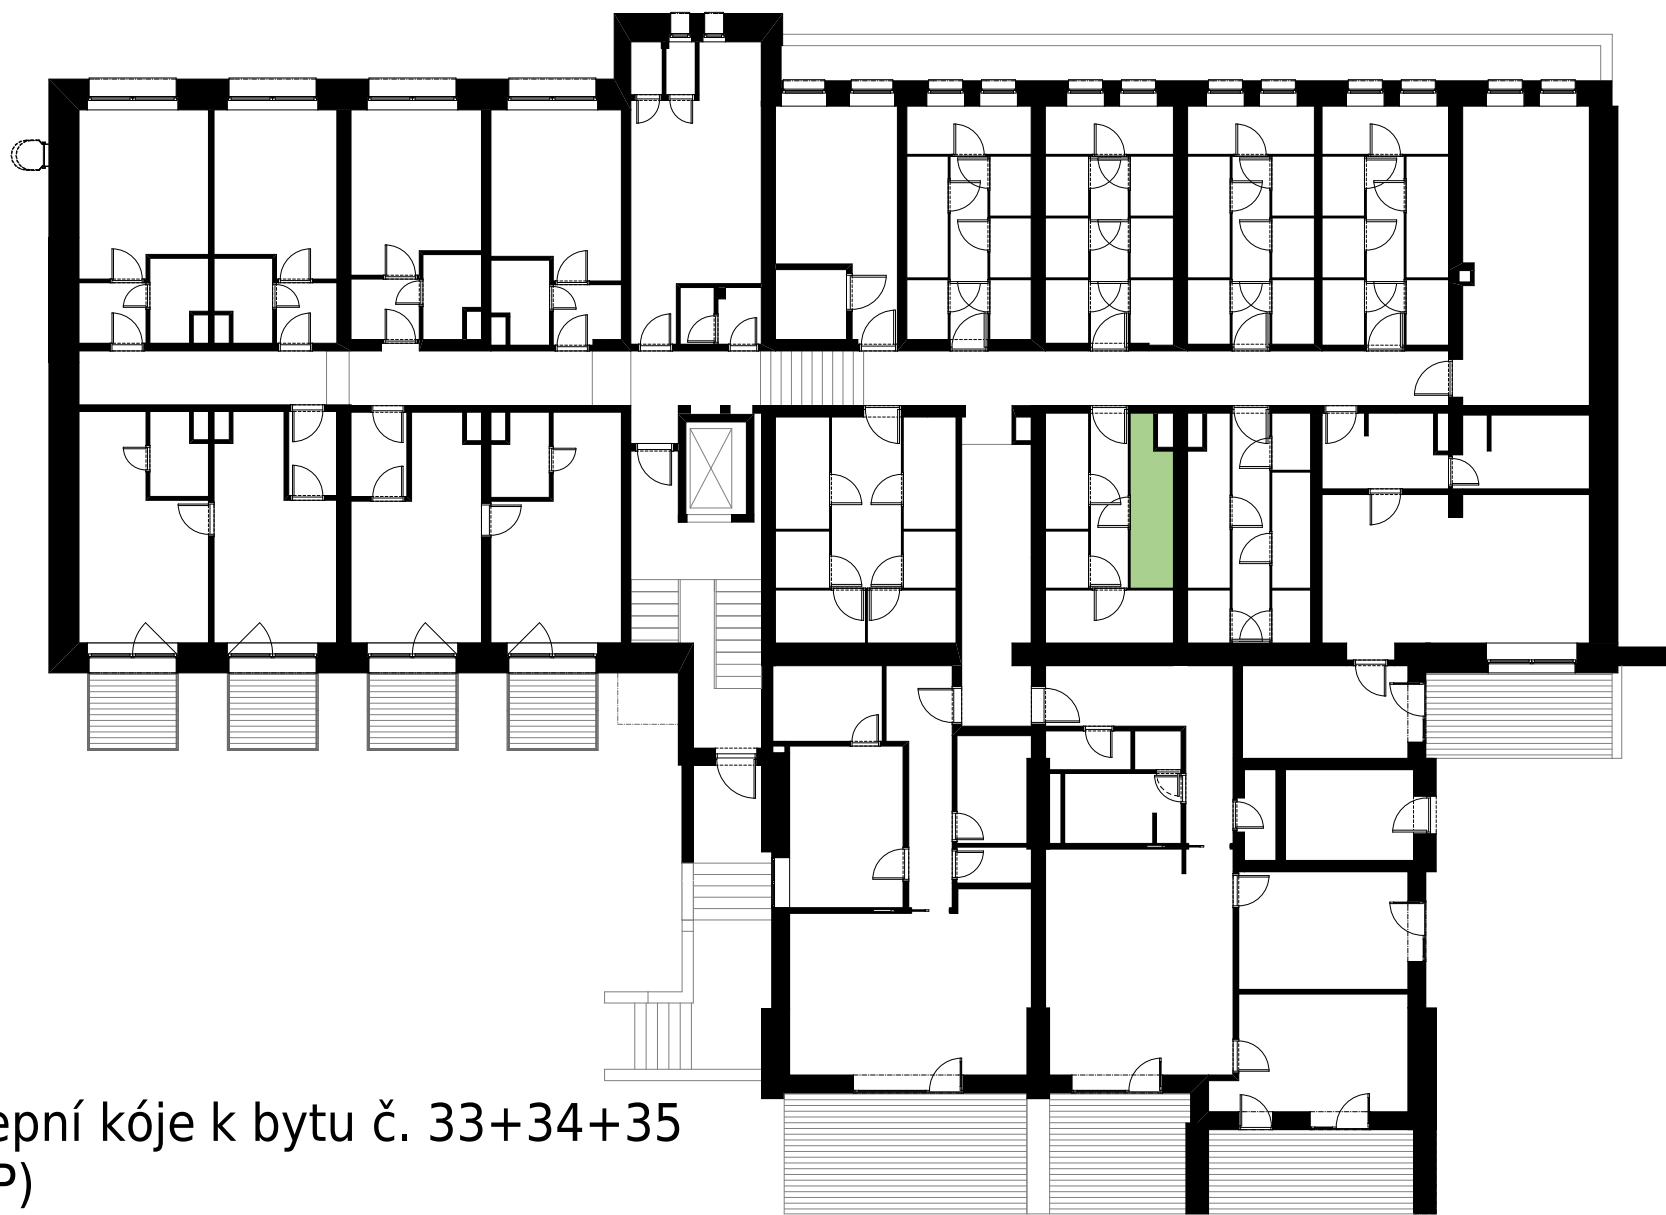

# Byt č.33+34+35 (2NP)

Typ bytu 3+kk

Plocha dle prohlášení vl. 66,1 m<sup>2</sup> + sklep (4,6 m<sup>2</sup>)

Součet plochy místností	62,4 m <sup>2</sup>
01- předsíň	9,4 m <sup>2</sup>
02- WC	1,6 m <sup>2</sup>
03- koupelna	6,5 m <sup>2</sup>
04- pokoj	13,8 m <sup>2</sup>
05- pokoj	9,7 m <sup>2</sup>
06- obytný prostor	21,4 m <sup>2</sup>
07- terasa	21,9 m <sup>2</sup>

Sklepni kóje k bytu č. 33+34+35  
(1PP)