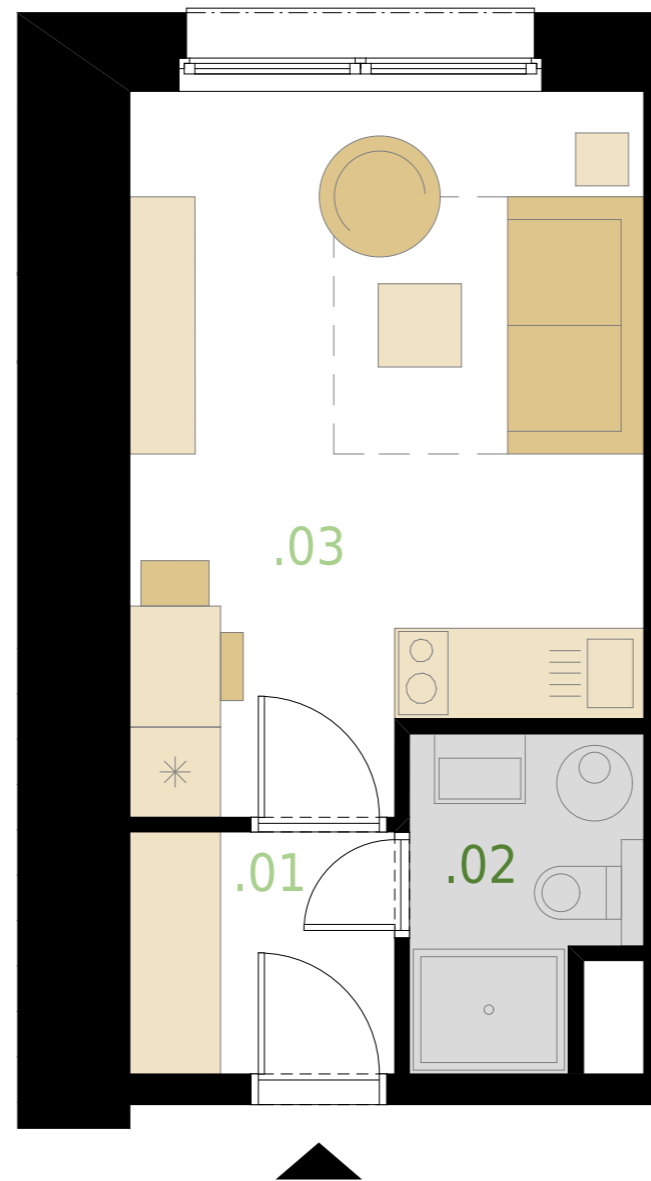

Byt č.22 (1NP)

Typ bytu 1+kk

Plocha dle prohlášení vl. 22,2 m² + sklep (1,7 m²)

Součet plochy místností	21,1 m ²
01- předsiň	2,8 m ²
02- koupelna	3,1 m ²
03- obytný prostor	15,2 m ²

Sklepní kóje k bytu č. 22
(1PP)