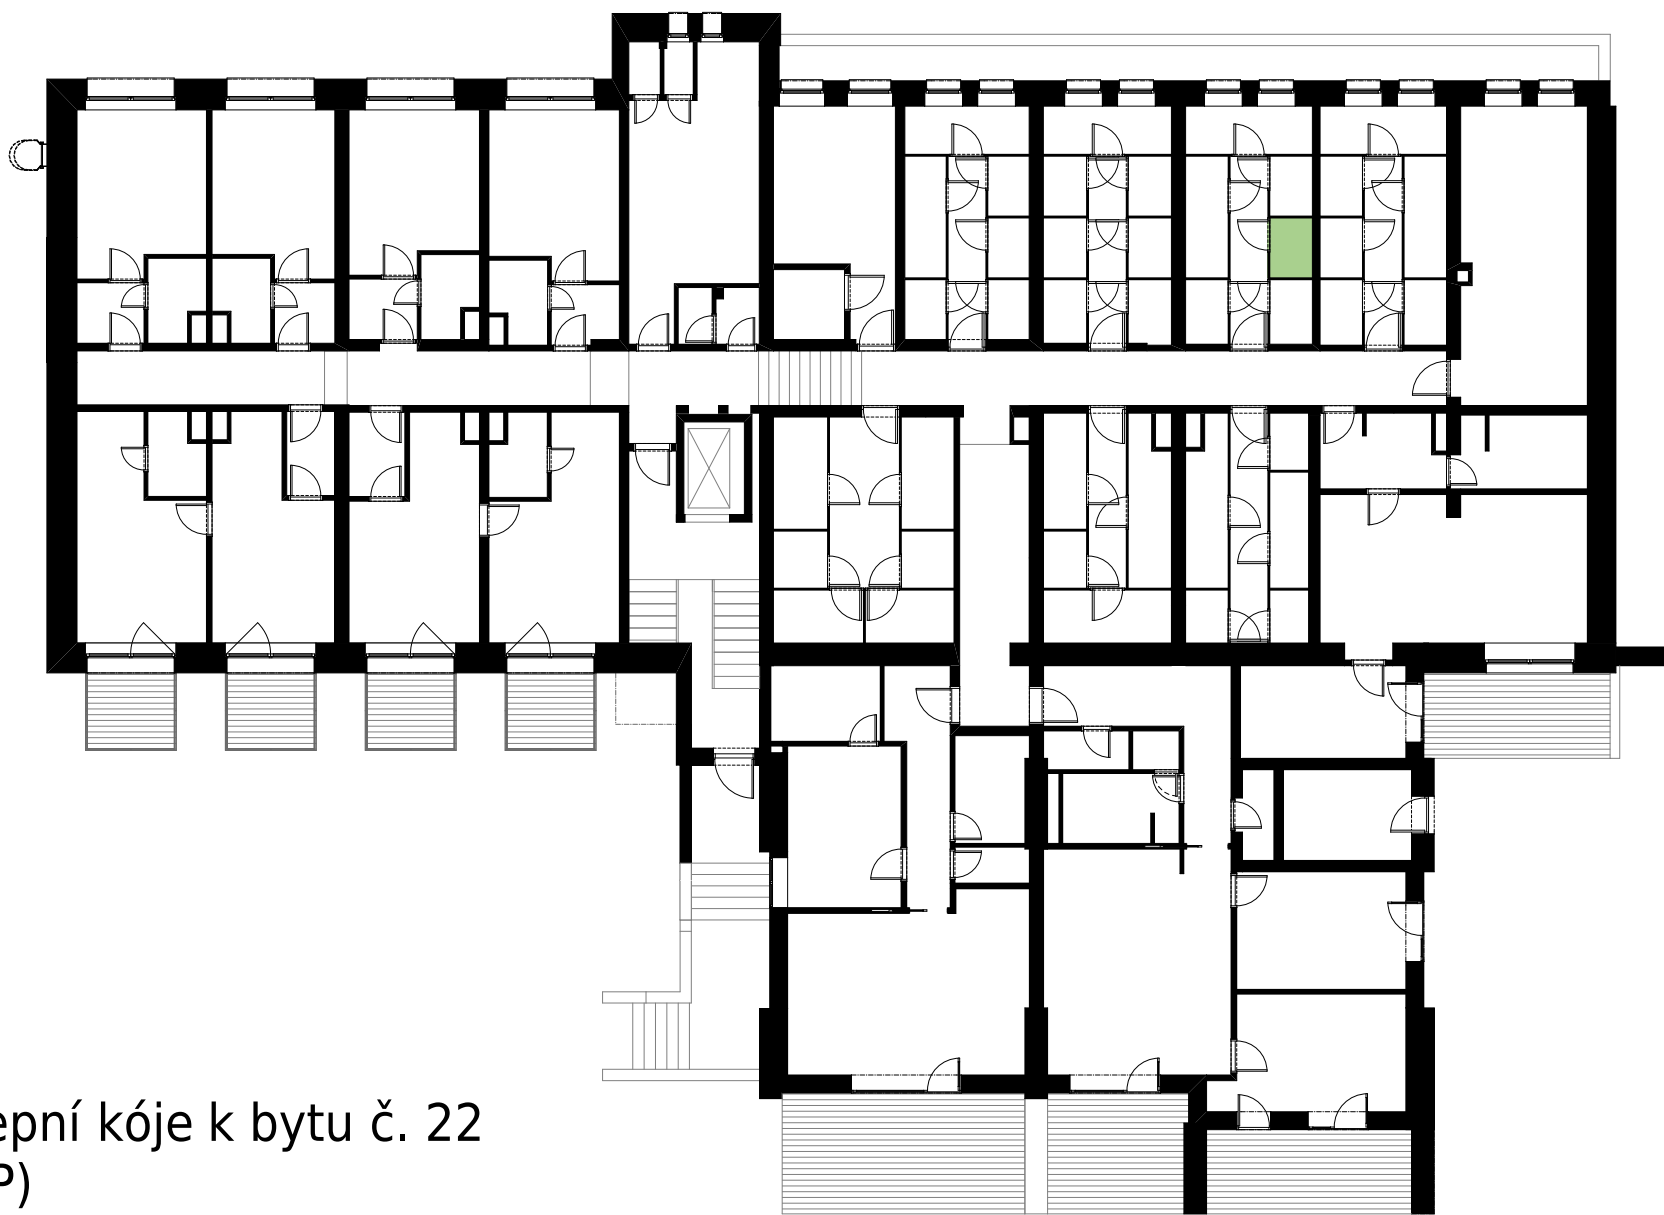

Byt č.22 (1NP)

Typ bytu 1+kk

Plocha dle prohlášení vl. 22,2 m² + sklep (1,7 m²)

Součet plochy místností	21,1 m ²
01- předsiň	2,8 m ²
02- koupelna	3,1 m ²
03- obytný prostor	15,2 m ²

Sklepní kóje k bytu č. 22
(1PP)