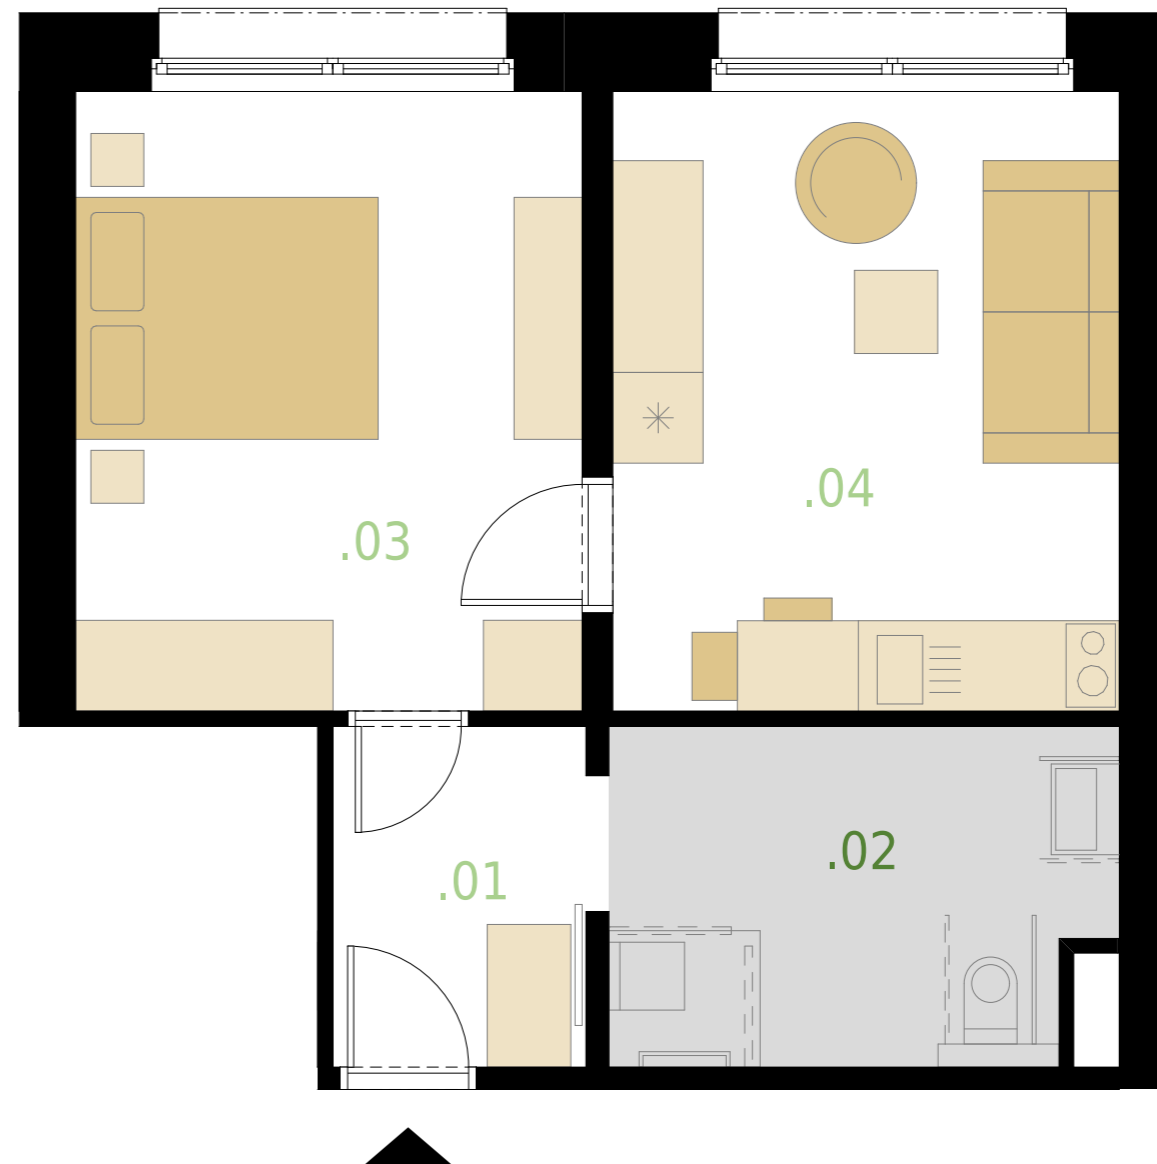

Byt č.13 (1NP)

Typ bytu 2+kk

Plocha dle prohlášení vl. 40,2 m² + sklep (1,9 m²)

Součet plochy místností	38,5 m ²
01- předstíň	3,8 m ²
02- koupelna	7,3 m ²
03- pokoj	13,7 m ²
04- obytný prostor	13,7 m ²

Sklepní kóje k bytu č. 13
(1PP)