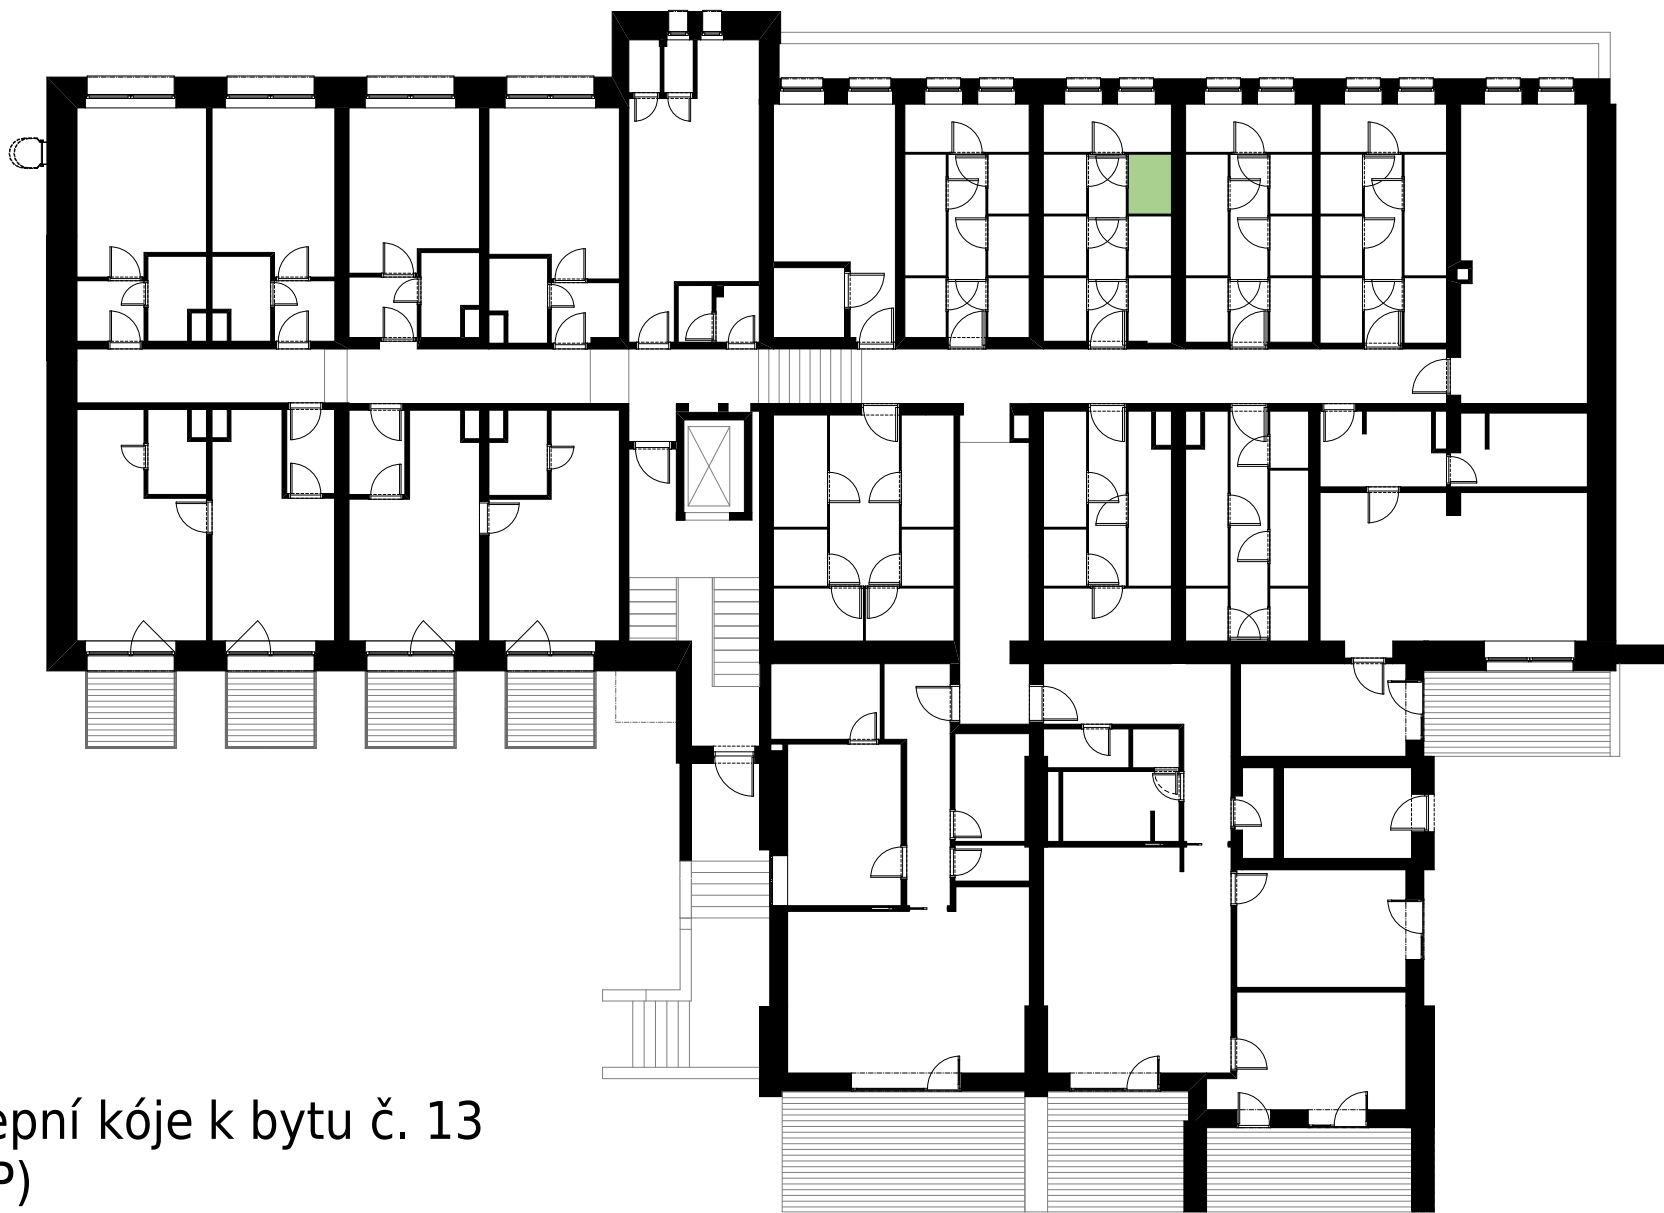

Byt č.13 (1NP)

Typ bytu 2+kk

Plocha dle prohlášení vl. 40,2 m² + sklep (1,9 m²)

Součet plochy místností	38,5 m ²
01- předstíň	3,8 m ²
02- koupelna	7,3 m ²
03- pokoj	13,7 m ²
04- obytný prostor	13,7 m ²

Sklepní kóje k bytu č. 13
(1PP)